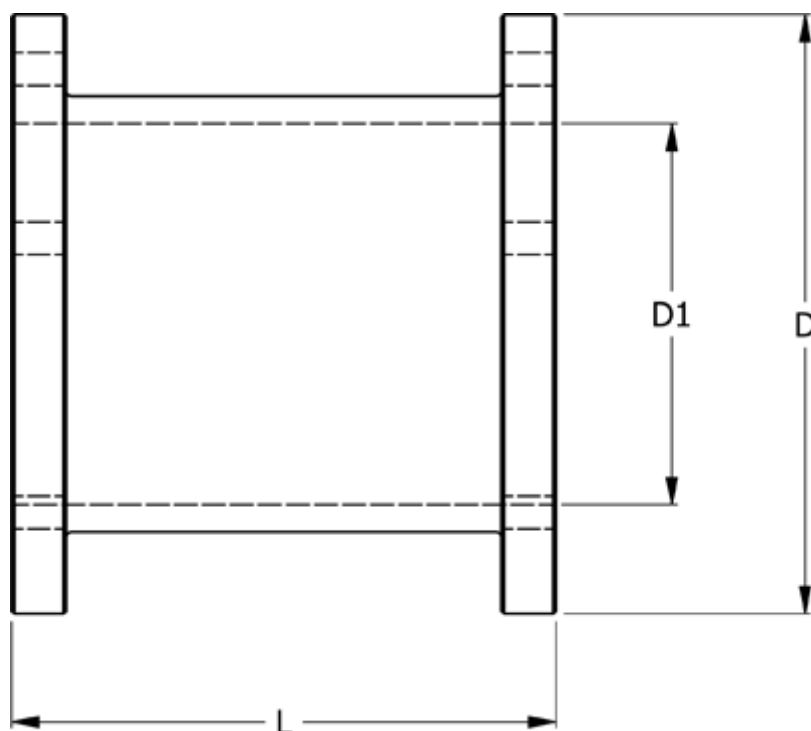

Varenummer: 330631506250
Beskrivelse: Koblingsdel N-Eupex str. 315
Part 6 - 250 mm

Mål

D	= 315
D1	= 200
L	= 250
Moment (Nm)	= 5500